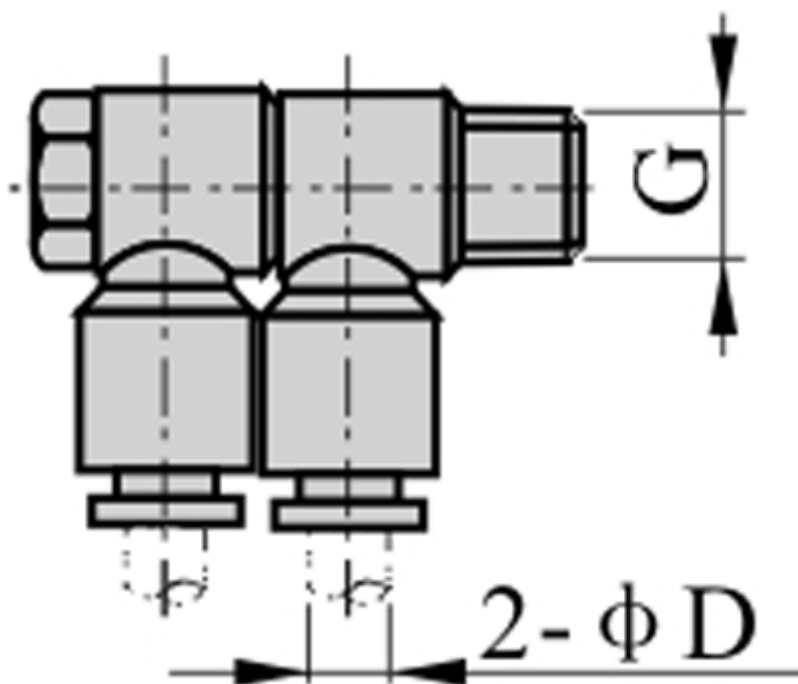

Varenummer: 58EPHW4M5
Beskrivelse: Fitting EPHW4M5 Dobbelt vinkel
Gevind M5, slangediameter - 4

Mål

D = 4
Gevind = M5